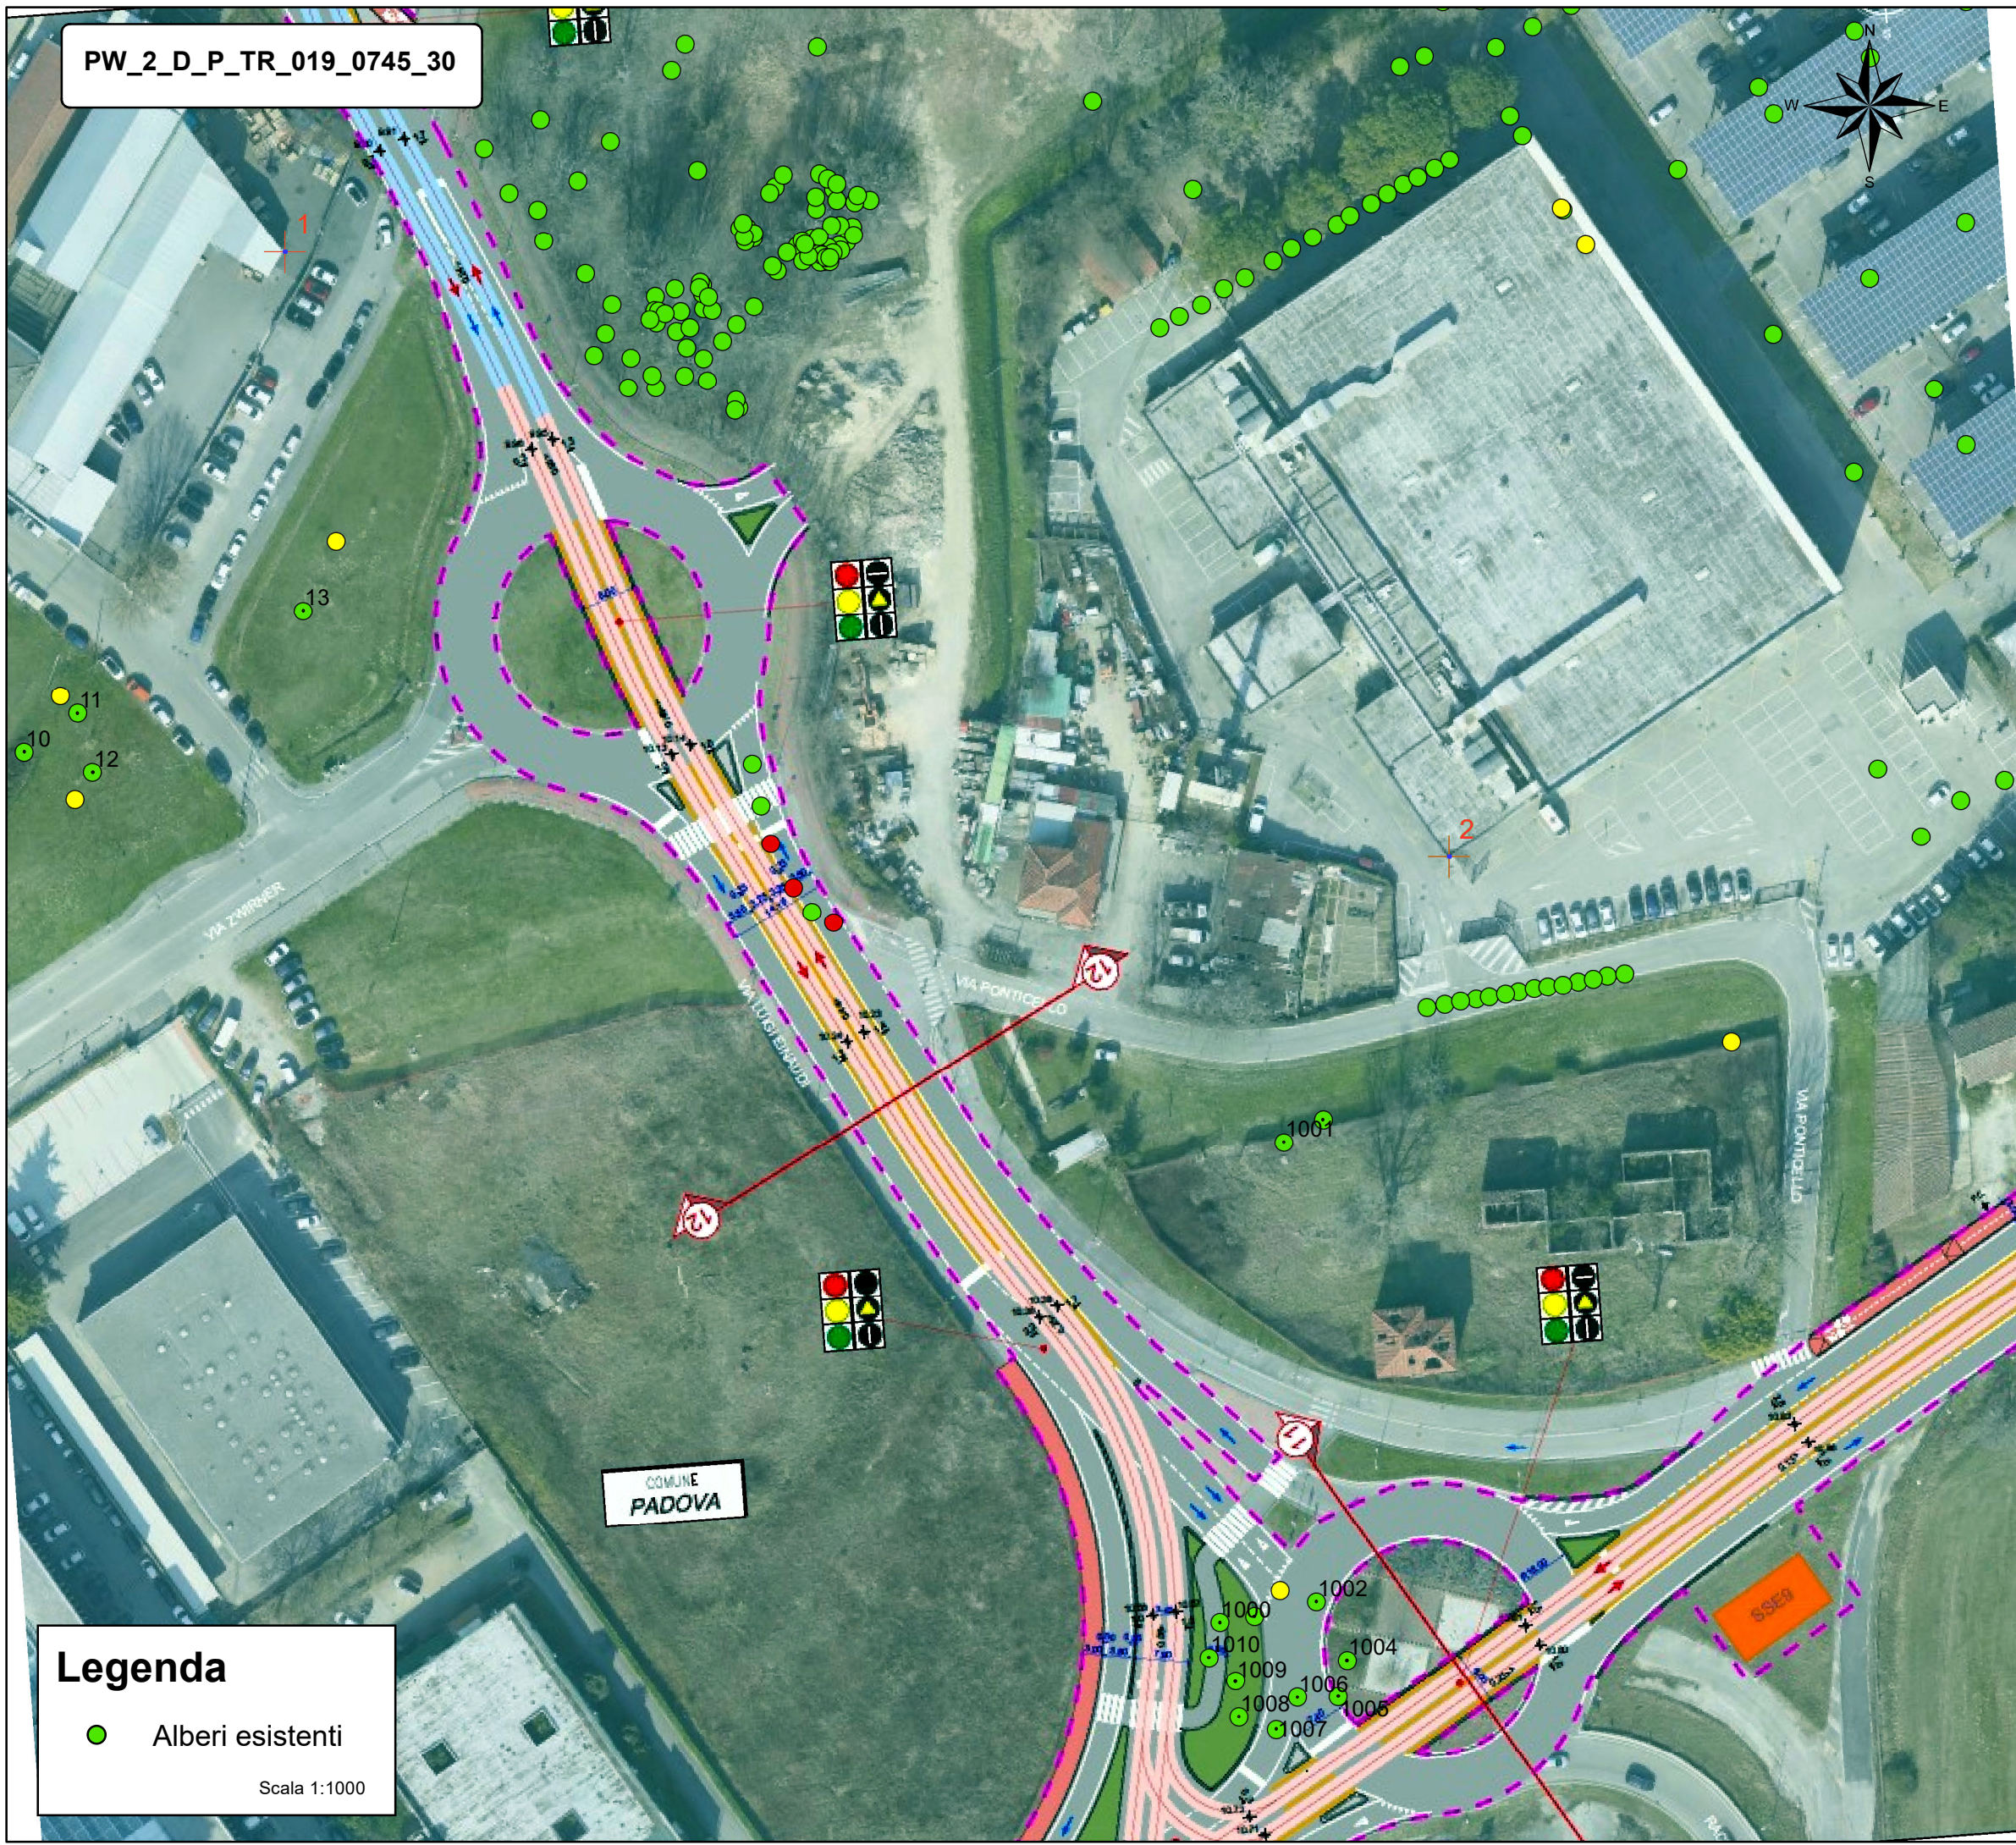

PW_2_D_P_TR_019_0745_30

Legenda

● Alberi esistenti

Scala 1:1000